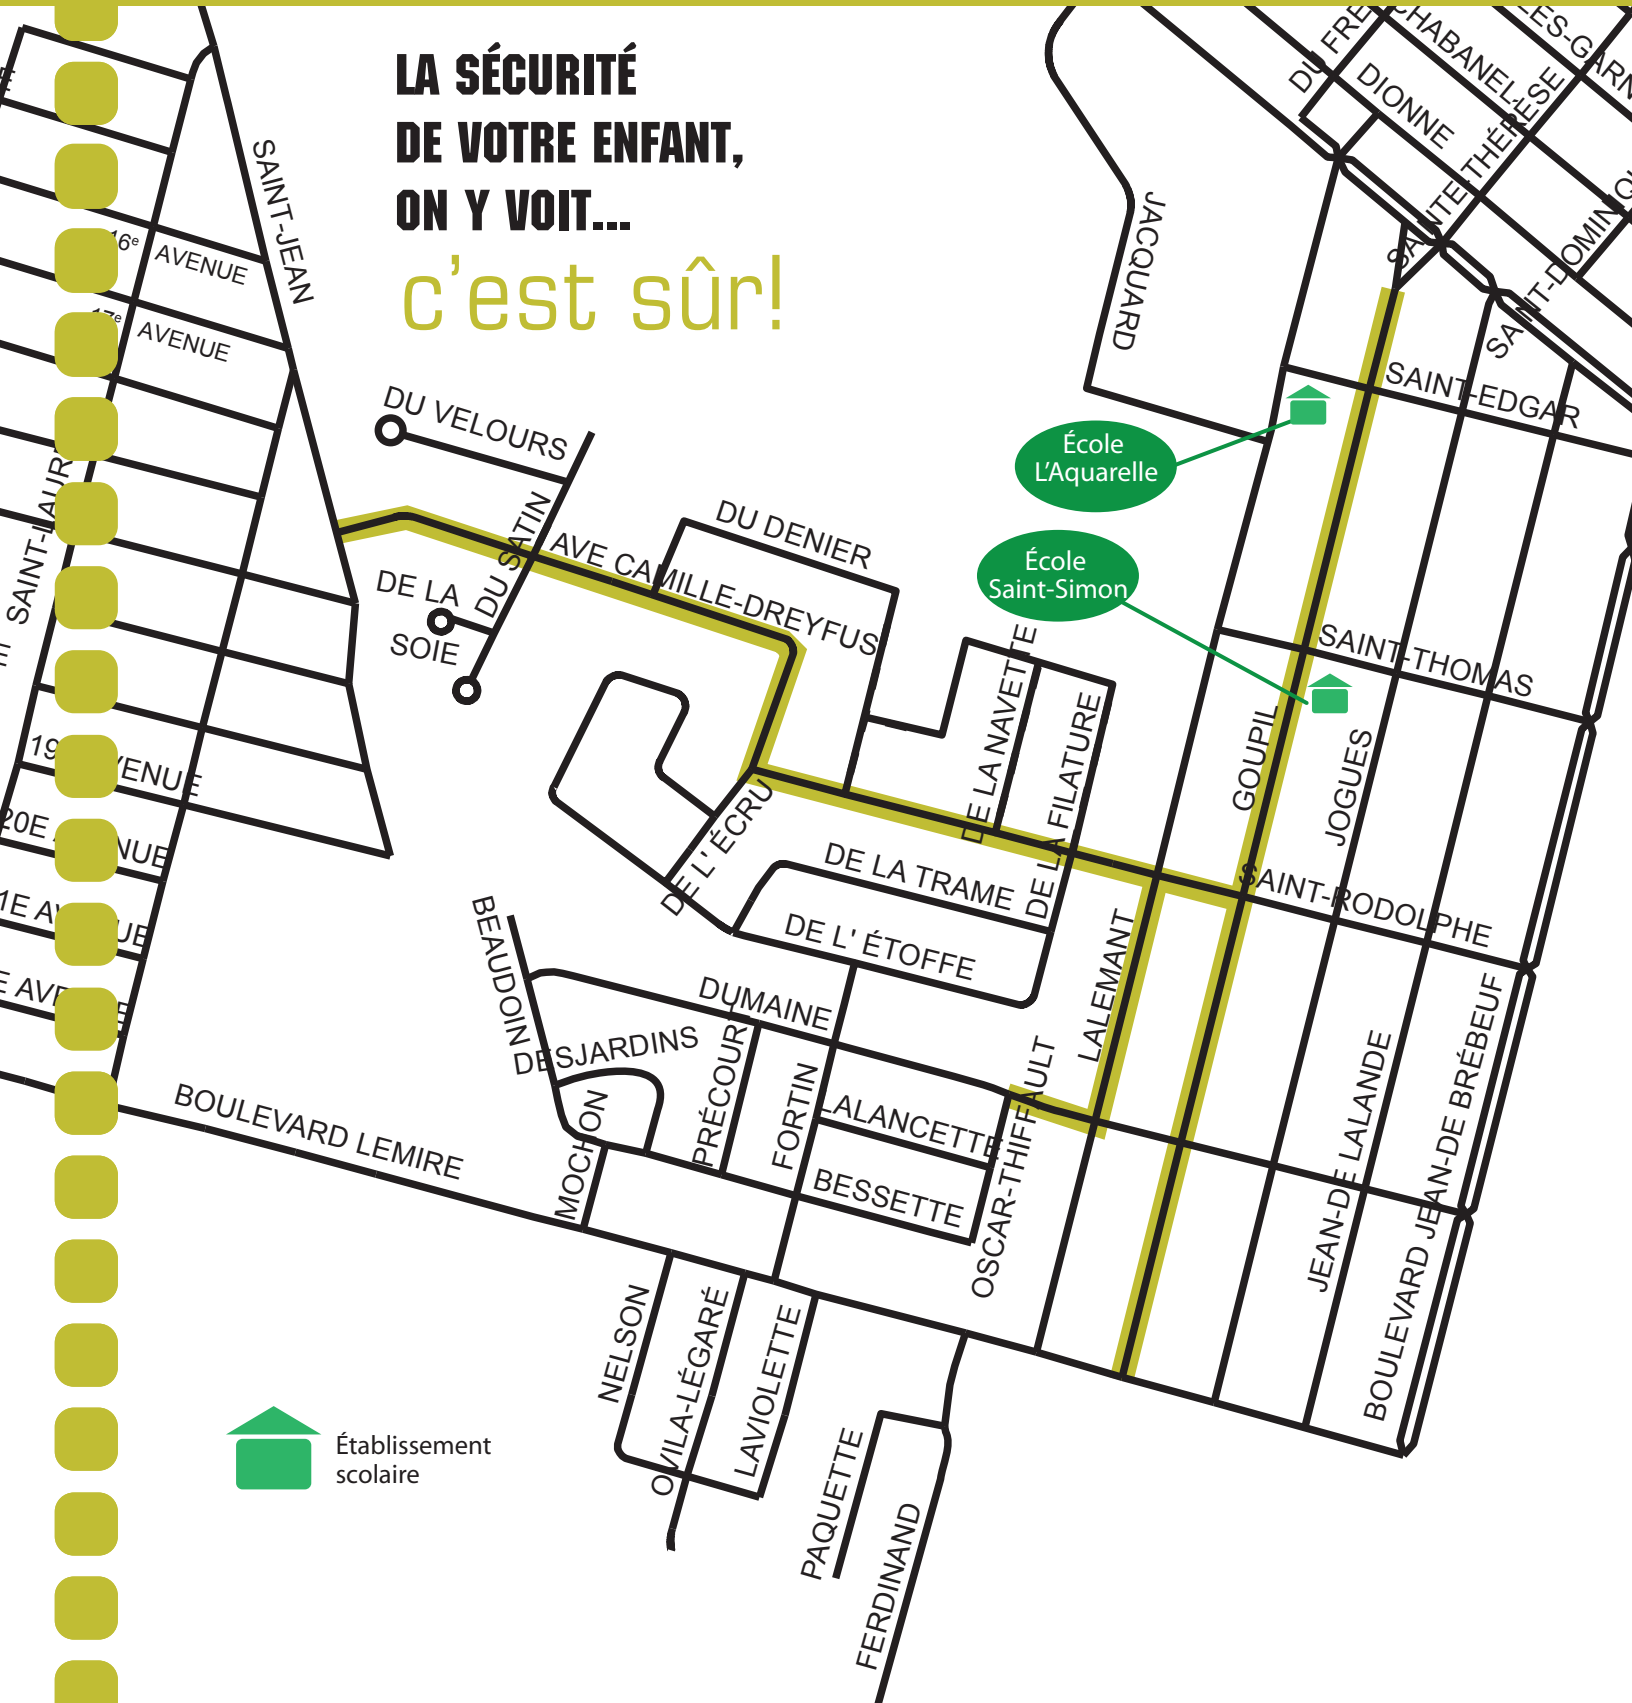

Un trajet sécuritaire et « identifié »!

Corridor
Scolaire

Pour que votre enfant puisse se rendre à l'école et retourner à la maison en toute sécurité, la Ville de Drummondville a planifié, en collaboration avec la Commission scolaire des Chênes et la Sûreté du Québec, un circuit de corridors scolaires.

Ces corridors sont identifiés par des panneaux ovales de couleur jaune-vert qui rappelle la couleur des zones scolaires. Vous trouverez sur ce plan différents trajets. Vous pouvez déterminer dès maintenant le corridor scolaire le plus adéquat pour votre enfant.

**LA SÉCURITÉ
DE VOTRE ENFANT,
ON Y VOIT...
c'est sûr!**

Établissement
scolaire